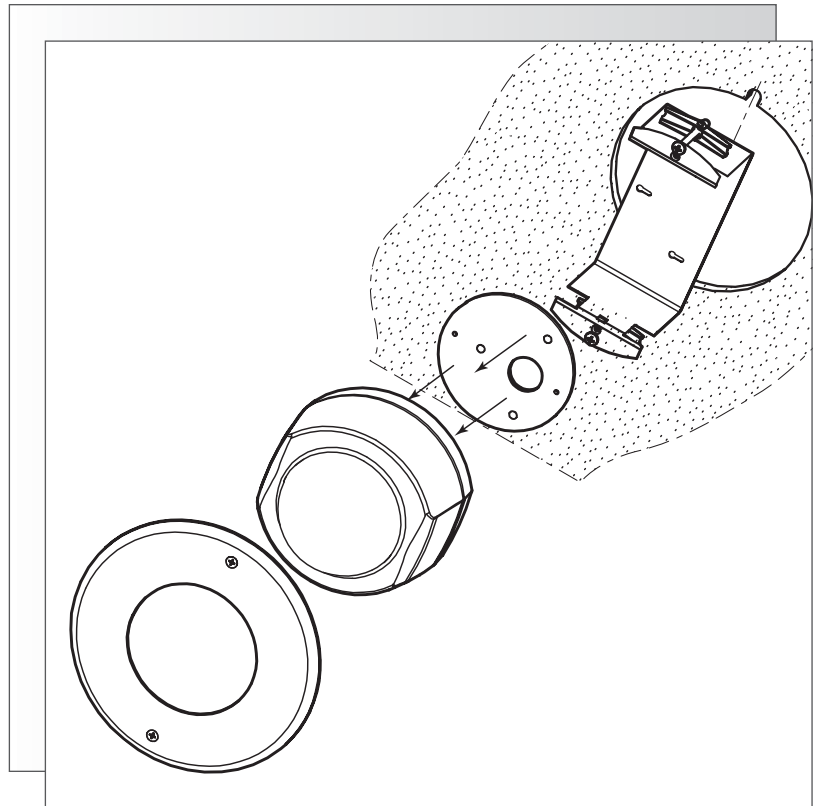

MINILINE RECESSED MOUNT KIT

MLR SERIES

SAFETY PRECAUTIONS

The exclamation point within an equilateral triangle is intended to alert the user to presence of important operating and maintenance (servicing) instructions in the literature accompanying the appliance.

SECURITE

Le point d'exclamation à l'intérieur d'un triangle équilatéral avertit l'utilisateur de la présence d'instructions importantes d'utilisation et de maintenance dans la documentation accompagnant l'appareil.

SICHERHEITSVORKENHRUNGEN

Das Ausrufezeichen in dem gleichseitigen Dreieck ist dazu da, den Benutzer auf wichtige Inbetriebnahme- und Instandhaltungsvorschriften hinzuweisen, die dem Gerät in Form einer Broschüre beigelegt sind.

PRECAUCIONES DE SEGURIDAD

El símbolo de exclamación dentro de un triángulo equilátero, se muestra con el objetivo de alertar al usuario de que instrucciones de operación y mantenimiento importantes acompañan al equipo.